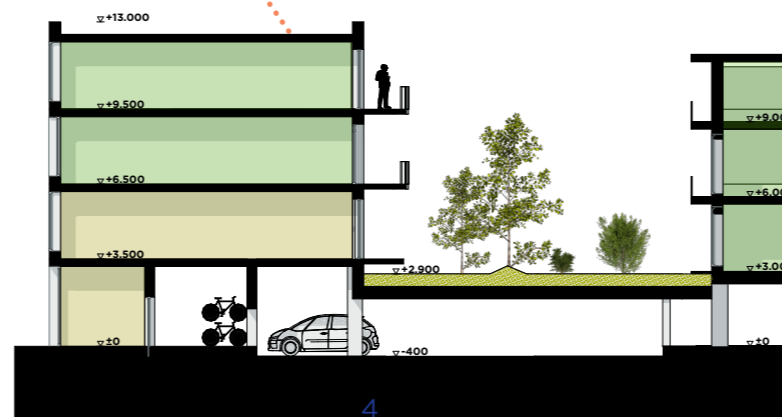

LUSTHOF

Purmerend

Kop West
Bouwveld E, D2 en D3
1 juli 2020

OPEN DEVELOPMENT

MOLLINK SOETERS PPHP
PLEASANT PLACES HAPPY PEOPLE

BOOM LANDSCAPE

VINK BOUW

Voorlopig schetsontwerp de Lusthof